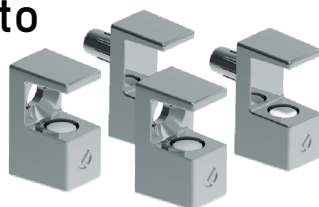

Novità Reggipiano Grace

Cromato o Nickel nero, Grace è l'elegante reggipiano di Ferramenta Livenza per **vetri di spessore 5/6 mm**. Due sono i tipi di **fissaggio** sulla spalla: con **perno** da 5 mm o con foro passante per **vite** truciolare. Il serraggio del ripiano è garantito da uno speciale **grano**, che ha nel punto di contatto con il vetro una parte **gommosa**, per evitare danni da sfregamento.

Due tipologie di fissaggio:

Fissaggio con vite

Fissaggio con perno Ø 5mm

Installazione

STEP 1
Fissaggio reggipiano

STEP 2
Bloccaggio

STEP 2
Sbloccaggio

Due finiture disponibili:

Cromato

Nickel nero

Promozione lancio Grace

Dal 15 Ottobre al 15 Novembre, potrete acquistare lo starter kit composto da 8 reggipiani misti **Grace** al prezzo lancio di **€ 2,69 + IVA**.