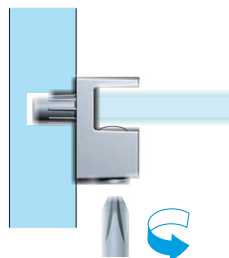

Novità Reggipiano Grace

Cromato o Nickel nero, Grace è l'elegante reggipiano di Ferramenta Livenza per **vetri di spessore 5/6 mm**. Due sono i tipi di **fissaggio** sulla spalla: con **perno** da 5 mm o con foro passante per **vite** truciolare. Il serraggio del ripiano è garantito da uno speciale **grano**, che ha nel punto di contatto con il vetro una parte **gommosa**, per evitare danni da sfregamento.

Due tipologie di fissaggio:

Fissaggio con vite

Fissaggio con perno Ø 5mm

Installazione

STEP 1
Fissaggio reggipiano

STEP 2
Bloccaggio

STEP 2
Sbloccaggio

Due finiture disponibili: