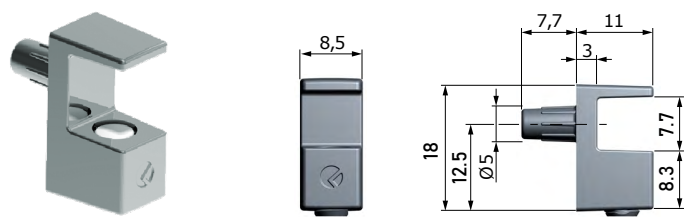

Novità Reggipiano Grace

Cromato o Nickel nero, Grace è l'elegante reggipiano di Ferramenta Livenza per **vetri di spessore 5/6 mm**. Due sono i tipi di **fissaggio** sulla spalla: con **perno** da 5 mm o con foro passante per **vite** truciolare. Il serraggio del ripiano è garantito da uno speciale **grano**, che ha nel punto di contatto con il vetro una parte **gommosa**, per evitare danni da sfregamento.

Due tipologie di fissaggio:

Fissaggio con vite

Fissaggio con perno Ø 5mm

Installazione

STEP 1
Fissaggio reggipiano

STEP 2
Bloccaggio

STEP 2
Sbloccaggio

Due finiture disponibili: