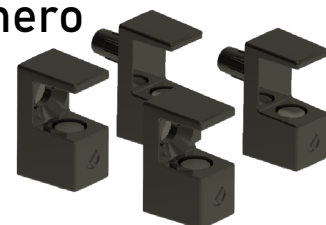

Novità Reggipiano Grace

Cromato o Nickel nero, Grace è l'elegante reggipiano di Ferramenta Livenza per **vetri di spessore 5/6 mm**. Due sono i tipi di **fissaggio** sulla spalla: con **perno** da 5 mm o con foro passante per **vite** truciolare. Il serraggio del ripiano è garantito da uno speciale **grano**, che ha nel punto di contatto con il vetro una parte **gommosa**, per evitare danni da sfregamento.

Due tipologie di fissaggio:

Fissaggio con vite

Fissaggio con perno Ø 5mm

Installazione

STEP 1
Fissaggio reggipiano

STEP 2
Bloccaggio

STEP 2
Sbloccaggio

Due finiture disponibili:

Cromato

Nickel nero

Promozione lancio Grace

Dal 15 Ottobre al 15 Novembre, potrete acquistare lo starter kit composto da 8 reggipiani misti **Grace** al prezzo lancio di **€ 2,69 + IVA**.