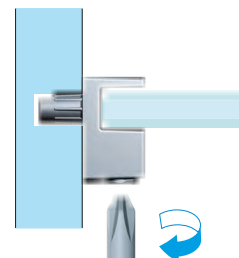

Novità Reggipiano Grace

Cromato o Nickel nero, Grace è l'elegante reggipiano di Ferramenta Livenza per **vetri di spessore 5/6 mm**. Due sono i tipi di **fissaggio** sulla spalla: con **perno** da 5 mm o con foro passante per **vite** truciolare. Il serraggio del ripiano è garantito da uno speciale **grano**, che ha nel punto di contatto con il vetro una parte **gommosa**, per evitare danni da sfregamento.

Due tipologie di fissaggio:

Fissaggio con vite

Fissaggio con perno Ø 5mm

Installazione

STEP 1
Fissaggio reggipiano

STEP 2
Bloccaggio

STEP 2
Sbloccaggio

Due finiture disponibili: