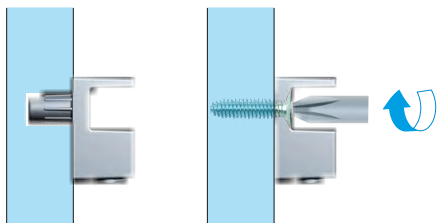

Novità Reggipiano Grace

Cromato o Nickel nero, Grace è l'elegante reggipiano di Ferramenta Livenza per **vetri di spessore 5/6 mm**. Due sono i tipi di **fissaggio** sulla spalla: con **perno** da 5 mm o con foro passante per **vite** truciolare. Il serraggio del ripiano è garantito da uno speciale **grano**, che ha nel punto di contatto con il vetro una parte **gommosa**, per evitare danni da sfregamento.

Due tipologie di fissaggio:

Fissaggio con vite

Fissaggio con perno Ø 5mm

Installazione

STEP 1
Fissaggio reggipiano

STEP 2
Bloccaggio

STEP 2
Sbloccaggio

Due finiture disponibili: