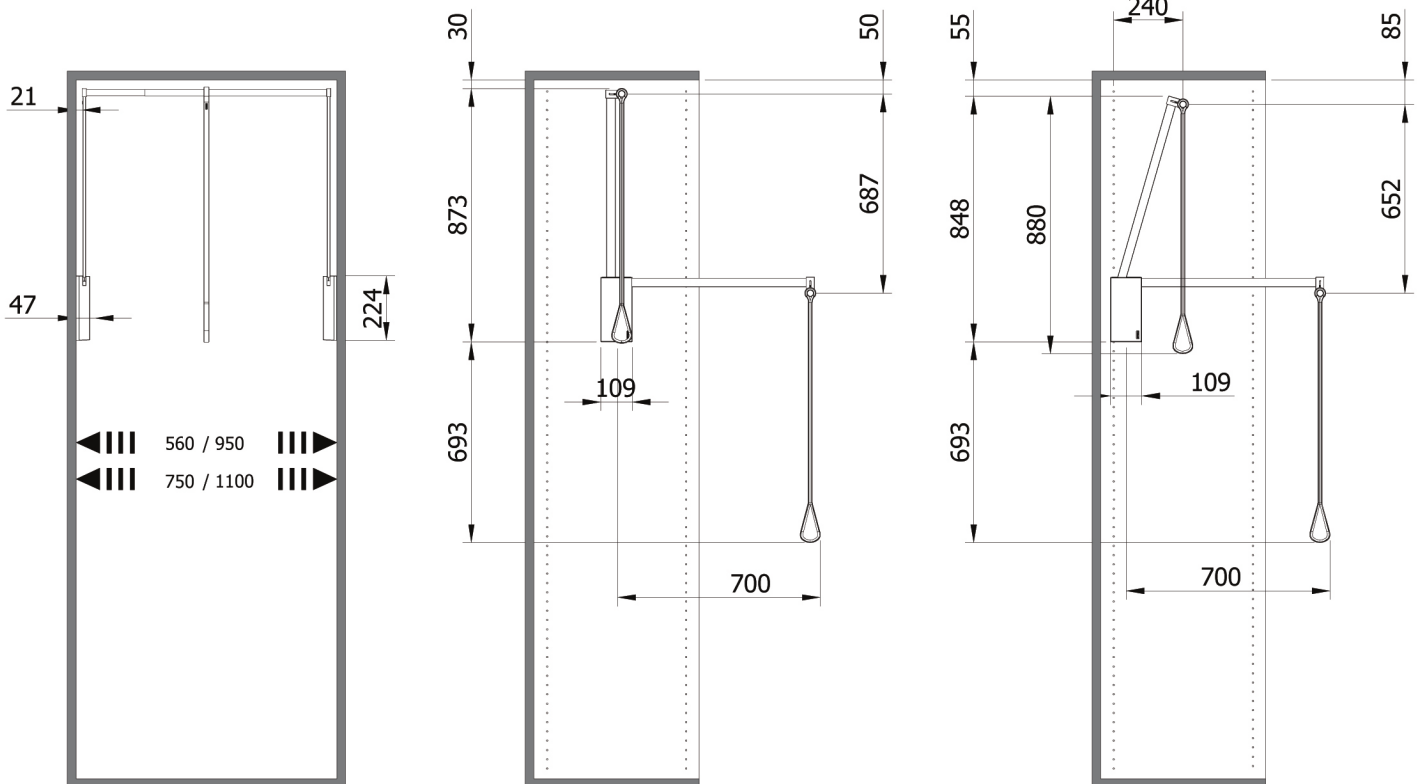

SERVETTO 3T

NERO - CROMATO
black-chrome-plated

SE3TLA101 cm 75-110
SE3TME101 cm 56-95

BIANCO - CROMATO
white-chrome-plated

SE3TLA400 cm 75-110
SE3TME400 cm 56-95

BIANCO - BIANCO
white-white

SE3TLA404 cm 75-110
SE3TME404 cm 56-95

BROWN - BROWN
brown-brown

SE3TLAB00 cm 75-110
SE3TMEB00 cm 56-95

Questo modello può essere personalizzato a piacere dal cliente. Servetto fornisce al cliente i componenti da personalizzare. Quando i componenti modificati sono pronti vengono inviati al laboratorio Servetto per l'assemblaggio dei meccanismi. A questo punto il Vostro 3T sarà pronto per il montaggio